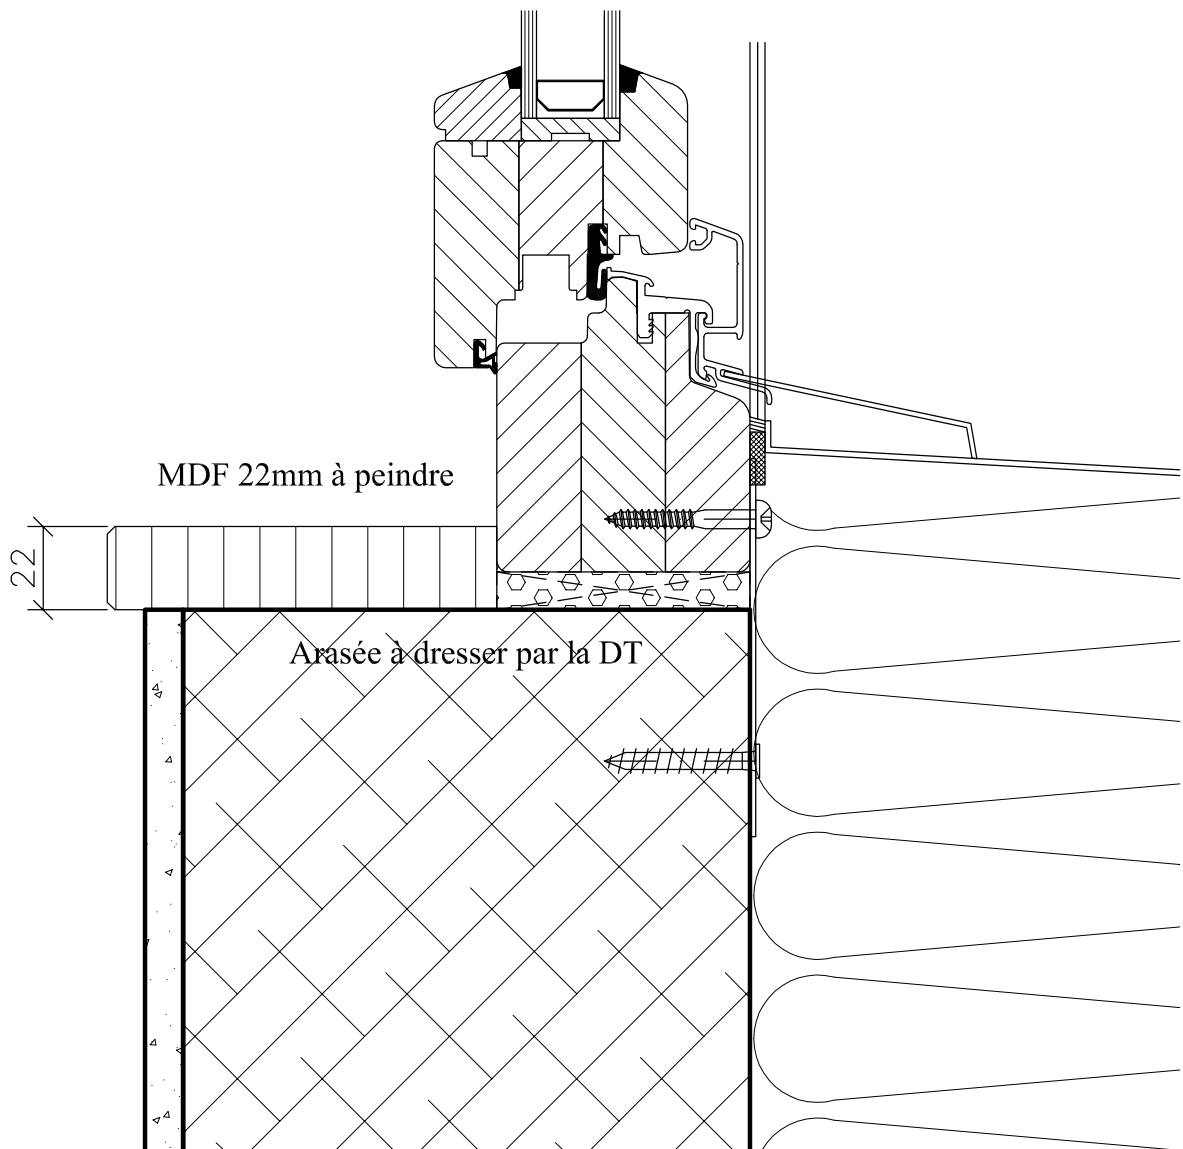

Tablettes de fenêtres bois

Matériaux: MDF ou bois massif à peindre

Épaisseur: 22mm / largeur sur mesure

Rte de Lausanne 46
1610 ORON LA VILLE
Tél. : 021 908 00 30
Fax : 021 907 82 17

Rte des Jeunes 7
1227 Accacias-Genève
Tél. : 022 307 84 10
Fax : 022 307 84 11

Date 25.05.2011

Mod.

Mod.

Panneau

Tech.

MD

Ech.

1/2