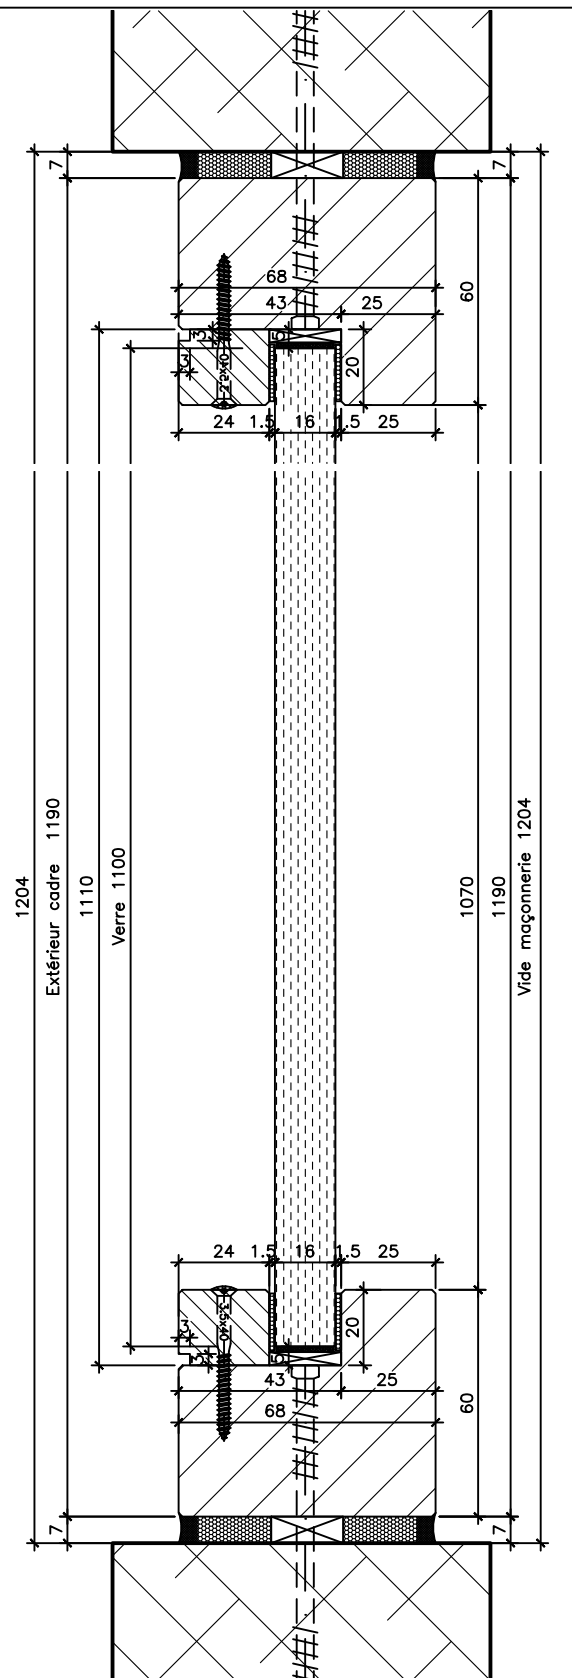

**Vitrage fixe EI30**

Encadrement: Chêne à peindre

Baguettes à verre : Chêne à peindre

Verre Contraflam 30 ( 5 / 5 ) épaisseur 16 mm  
Dimension max. 1500 x 3000

N° AEAI :

		No		Date	10.01.2019
		Tech.	YG	Mod.	
Article Battue et baguette à verre		Ech.	1/10 A3	Mod.	
		Ech.	1/2 A3	Mod.	
CAD 2002	Objet	<b>Vitrage fixe EI30</b> Entre mur ( épaisseur et largeur de cadre minimum )			<b>POS.: 31.40.23.1</b>