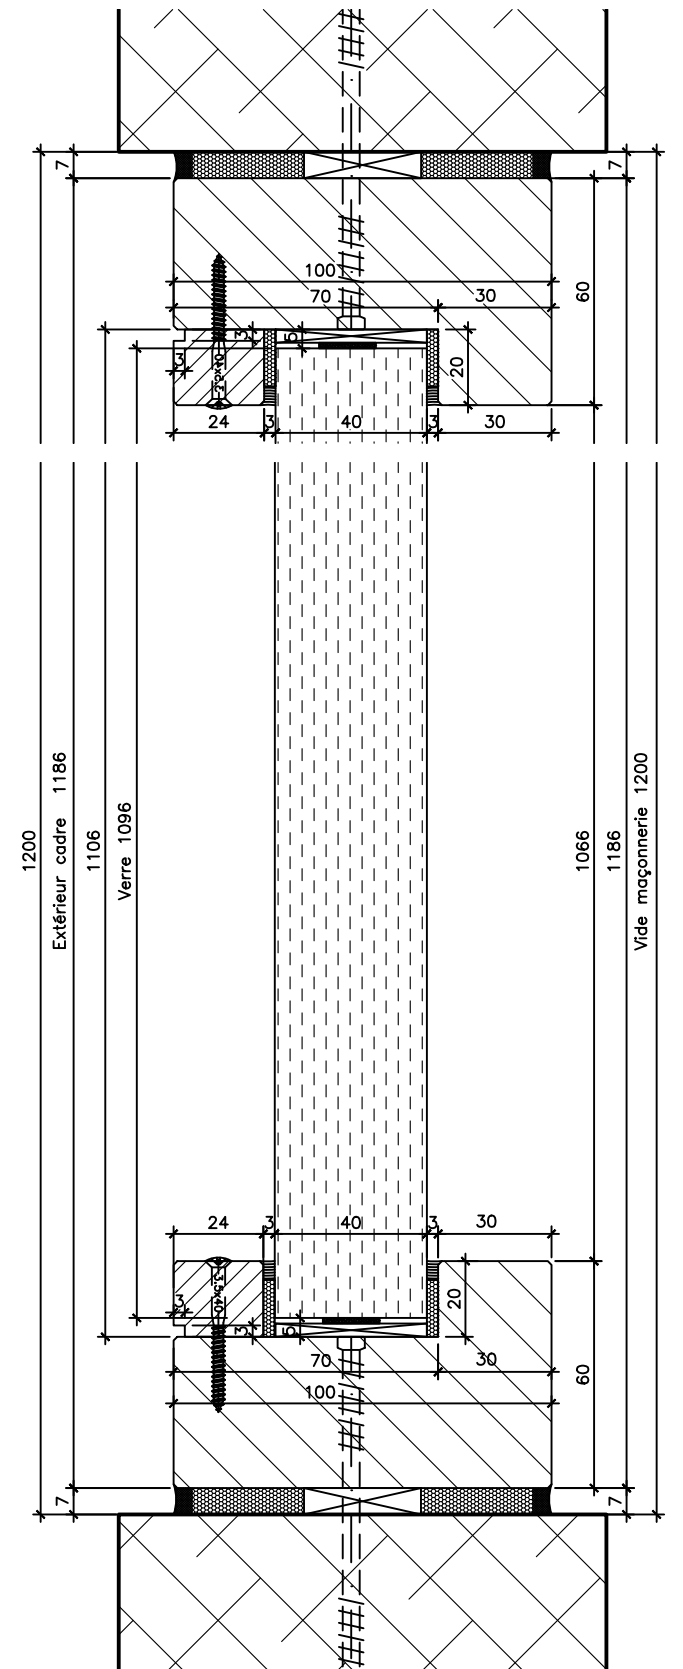

**Vitrage fixe EI90**

Encadrement: Chêne à peindre

Baguettes à verre : Chêne à peindre

Verre Contraflam 90 épaisseur 40 mm  
Dimension max. 1500 x 2500

N° AEAI :

		No		Date	10.01.2019
		Tech.	YG	Mod.	
Article Battue et baguette à verre CAD 2002 Objet <b>Vitrage fixe EI90</b> Entre mur ( épaisseur et largeur de cadre minimum )		Ech.	1/10 A3	Mod.	
		Ech.	1/2 A3	Mod.	
		POS.: 31.40.23.3			