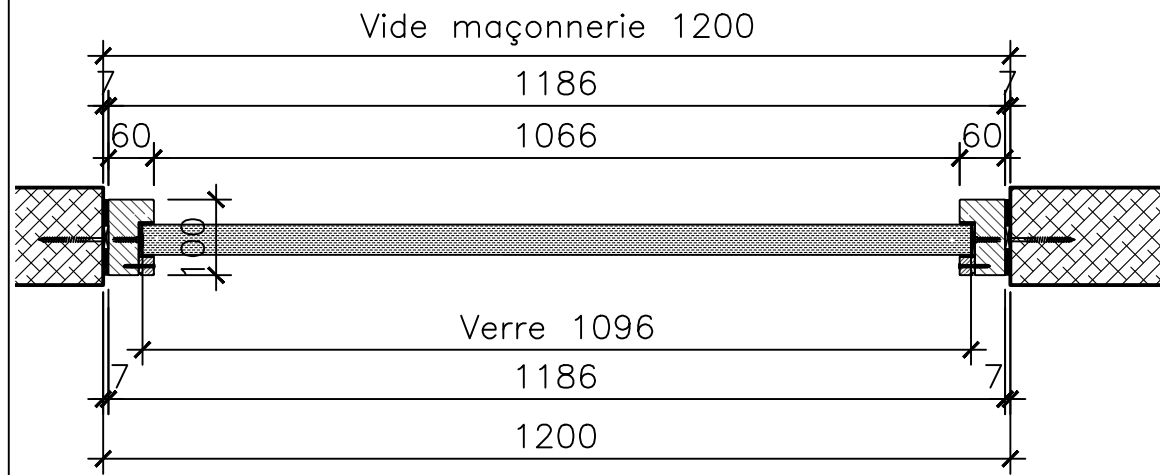

**Vitrage fixe EI90**

Encadrement: Chêne à peindre

Baguettes à verre : Chêne à peindre

Verre Contraflam 90 épaisseur 40 mm  
Dimension max. 1500 x 2500

N° AEAI :

		No		Date	10.01.2019
		Tech.	YG	Mod.	
Article Battue et baguette à verre CAD 2002 Objet <b>Vitrage fixe EI90</b> Entre mur ( épaisseur et largeur de cadre minimum )		Ech.	1/10 A3	Mod.	
		Ech.	1/2 A3	Mod.	
		POS.: 31.40.23.3			