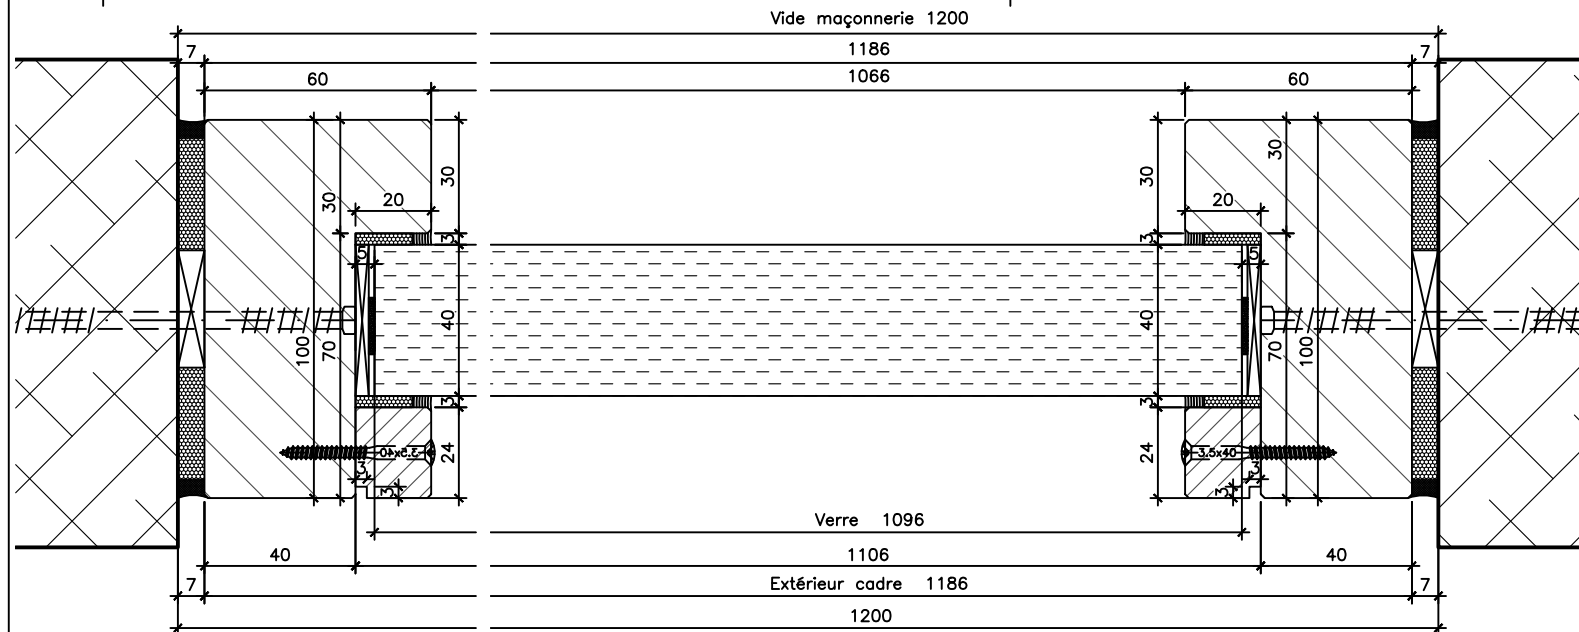

**Vitrage fixe EI90**

Encadrement: Chêne à peindre

Baguettes à verre : Chêne à peindre

Verre Contraflam 90 épaisseur 40 mm  
Dimension max. 1500 x 2500

N° AEAI :

		No		Date	10.01.2019
		Tech.	YG	Mod.	
Article Battue et baguette à verre CAD 2002 Objet <b>Vitrage fixe EI90</b> Entre mur ( épaisseur et largeur de cadre minimum )		Ech.	1/10 A3	Mod.	
		Ech.	1/2 A3	Mod.	
		POS.: 31.40.23.3			